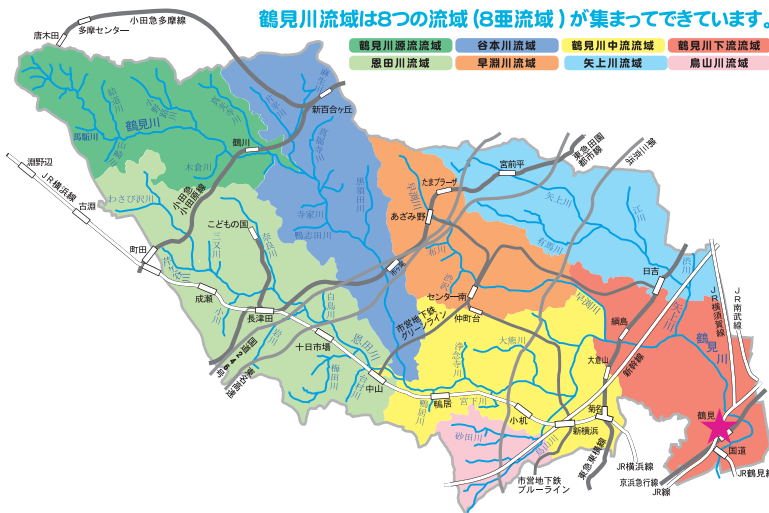

## 会場へのアクセス

- JR線鶴見駅西口下車徒歩1分 フーガ1 6F(西友鶴見店上)

※施設内に駐車場はありません。駅周辺の一般駐車場をご利用ください

鶴見公会堂のある  
鶴見は  
鶴見川流域のなかの  
下流流域に  
あるんだよ!

お問合せ先: NPO法人 鶴見川流域ネットワーク (npoTRネット)

〒223-0053 横浜市港北区綱島西2-19-1 レーベンス綱島西2-A TEL: 045-546-4337 FAX: 045-546-4344 <http://www.tr-net.gr.jp>

「夢交流会2015」は「ふれあって流域鶴見川2014」のイベントです。このイベントは「鶴見川・バクの流域水キャンペーン」に参加しています。