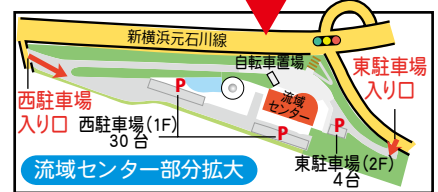

## センターのご利用について

1Fコミュニティ  
ルーム  
イベント開催日  
昼食可

時間 12:00～13:00  
(他の事業がある時は不可)

小学3年生以下  
保護者同伴

小学校4年生以上の未成年の方は  
保護者の了解を得てご来場ください。

飲み物

給水施設はありませんので  
お飲み物をご持参いただくか、  
自動販売機をご利用ください。

授乳室

希望の際は受付に  
お声かけください。

JR 横浜線小机駅から徒歩約7分

【センター友の会】センターに来ると1P、10P から流域を学ぶグッズ（流域センター応援団提供）と交換できます。ライブラリーの図書を借りるのもOK。センターのイベントをメールでお知らせします。詳細は受付で。

友の会ポイント 来館 <sup>友の会</sup>1P 無料イベント参加 <sup>友の会</sup>1P 有料イベント参加 <sup>友の会</sup>2P 雨の日はプラス <sup>友の会</sup>1P。