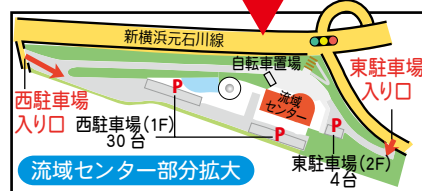

1Fコミュニティルーム  
イベント開催日 昼食可  
時間 12:00~13:00 (他の事業がある時は不可)

小学3年生以下 保護者同伴  
小学校4年生以上の未成年の方は保護者の了解を得てご来場ください。

飲み物  
給水施設はありませんのでお飲み物をご持参いただくか、自動販売機をご利用ください。

授乳室  
希望の際は受付にお声かけください。

JR 横浜線小机駅から徒歩約7分

【センター友の会】センターに来ると1P、10Pから流域を学ぶグッズ(流域センター応援団提供)と交換できます。ライブラリの図書を借りるのもOK。センターのイベントをメールでお知らせします。詳細は受付で。

来館 1P 無料イベント 1P 有料イベント 2P オススメイベント 3P 雨の日はプラス 1P

自然・治水・防災を楽しく学べる

地域防災施設 鶴見川流域センター

TEL:045-475-1998 FAX:045-475-1999

開館 10:00 ~ 17:00 休館 毎週火曜日

年末年始、その他館内設備点検日等(不定期)、荒天時は休館の場合があります。

夏休み期間中は火曜日が開館になる場合があります。開館状況についてはTELにてご確認ください。