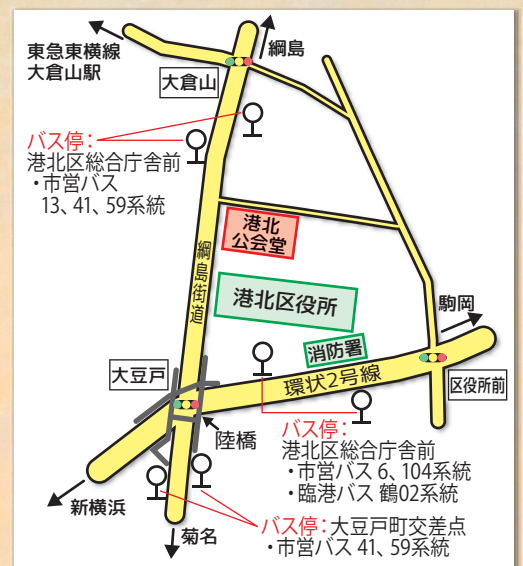

トークイベント

水害の

鶴見川と遊水地の“ひみつ” ぜ～んぶあしえます

パーソナリティ：柳瀬博一氏
東京工業大学教授 メディア論

講師：岸 由二氏
NPO 法人鶴見川流域ネットワーク代表
慶應義塾大学名誉教授

2019
12/1
(日)
18:00 ~ 20:00
開場 17:45
要申込み
定員になり次第締切り

台風19号は日本に大きな被害を与えましたが、鶴見川多目的遊水地があったおかげで、鶴見川下流域は大きな被害が無かったと言われています。横浜国際総合競技場ではラグビーワールドカップが実施でき、遊水地の実力が世界中に報道されました。しかし、まだまだ鶴見川流域には隠れた実力があるのです。岸由二氏と柳瀬博一氏のお二人の軽快なトークとワークショップから、たくさんの“ひみつ”を解き明かしましょう。

会場 港北区公会堂会議室 定員 50名
対象 大人(小学生5年生～) 参加費 999円

お問い合わせ 申込み

NPO 法人街カフェ大倉山ミエル
Tel&fax 045-717-6778
(月～金 10:00 ~ 15:00)

申込みフォーム

港北区役所 HP を基に作成

主催 NPO 法人街カフェ大倉山ミエル
ありがとう鶴見川多目的遊水地プロジェクト
共催 NPO 法人鶴見川流域ネットワーク

TEL&FAX: 045-717-6778

トークイベント

水害の

鶴見川と遊水地の“ひみつ” ぜ〜んぶおしえます

申込み者氏名	
住 所	
電 話 番 号	※当日、ご連絡可能な番号をお書き下さい。
F A X 番 号	

参加希望者名簿

- 参加者全員（申込み者以外）のお名前をご記入ください。
- ※参加者がお子様の場合は年齢（または学年）も必ずご記入ください。※小学生は保護者同伴です。
- ※中学生以上の未成年の方は保護者の了解をもらった上でお申込み下さい。