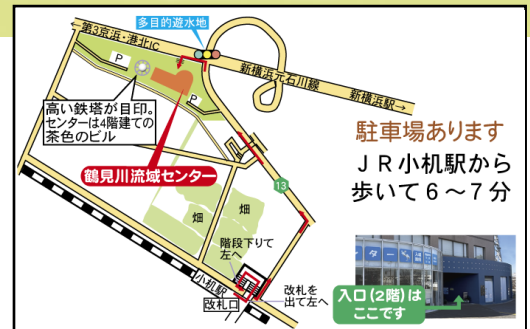

夜、樹木に集まる昆虫を観察するよ!

場所：鶴見川多目的遊水地

集合場所：地域防災施設鶴見川流域センター

1階コミュニティルーム

定員：30名

対象：小学生以上（小学生は保護者同伴 大人1名につき小学生1名）/中学生以上の未成年は単独参加は可能だが、保護者の同意が必要

参加費：300円（保険代・資料代）

8月20日(日) 9:45~12:45

雨天時は8月27日(日)に延期

鶴見川多目的遊水地見学会と 鶴見川の生きもの観察 (魚編)

流域を水害から守る遊水地の見学と
鶴見川で生きものをつかまえて観察しよう!

場所：鶴見川多目的遊水地~亀の甲橋下の鶴見川

集合場所：地域防災施設鶴見川流域センター

1階コミュニティルーム

定員：30名

対象：小学生以上（小学生は保護者同伴 大人1名につき小学生1名）/中学生以上の未成年は単独参加は可能だが、保護者の同意が必要

参加費：300円（保険代・資料代）

申込〆切 7月31日(月)抽選

お申込フォーム

お申込みはこちら・・・

<https://sites.google.com/tr-net.online/natsuyasumi2>

※個人情報はこの目的以外に使用しません
※確認の返信がない場合はお問い合わせください

主催：地域防災施設 鶴見川流域センター

共催：連携鶴見川流域ネットワーク

プログラムは変更になる場合があります

友の会
2P

駐車場あります
JR小机駅から
歩いて6~7分

<お問い合わせは> 地域防災施設 鶴見川流域センター

Eメール：ktr-waku2tsurumi@mlit.go.jp 鶴見川流域センター 検索

ホームページ <https://www.ktr.mlit.go.jp/keihin/keihin00490.html>

TEL:045-475-1998 FAX: 045-475-1999 (10:00~17:00火曜日休み)