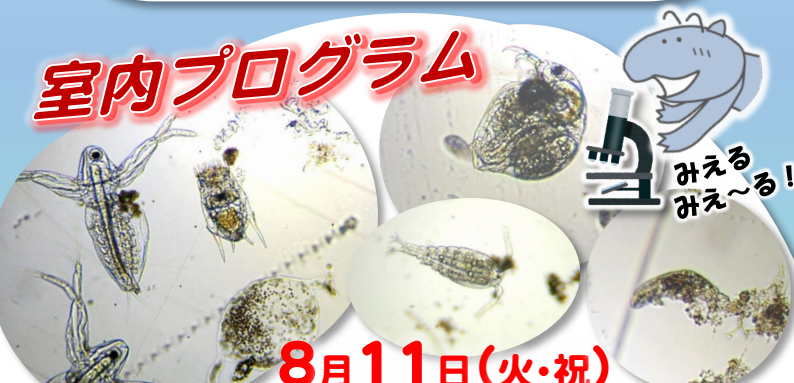

2026年 夏休み イベント

7月18日(土) 9:45~12:45

雨天時は7月20日(月・祝)に延期

鶴見川多目的遊水地見学会と 鶴見川の生きもの観察 (魚編)

流域を水害から守る遊水地の見学と
鶴見川で生きものをつかまえて観察しよう!

往復の歩行距離：約3.5km

場 所：鶴見川多目的遊水地～亀の甲橋下の鶴見川
対 象：小学生以上 (小学生は保護者同伴 大人1名につき
小学生1名まで同行可
中学生以上の未成年は
単独参加は可能だが、
保護者の同意が必要)

参加費：無料

7月13日(月)
〆切り後抽選

**定員各
30名**

野
外
プ
ロ
グ
ラ
ム

8月8日(土) 18:30~20:30

雨天時は8月9日(日)に延期

真夏の夜の遊水地探検隊 ～各種観測機器見学と昆虫観察～

水害を防ぐ鶴見川多目的遊水地は生きものもいっぱい!
夜、樹木に集まる昆虫を観察するよ!

場 所：鶴見川多目的遊水地
対 象：小学生とその保護者 (小学生は保護者同伴 大人1名に
つき小学生1名まで同行可
中学生以上の未成年は単独参加は
可能だが、保護者の同意が必要)

参加費：無料

7月20日(月)
〆切り後抽選

室内プログラム

8月11日(火・祝)

午前の部10:30~12:00 午後の部14:00~15:30

水をきれいにする生きものたち ～顕微鏡で観察しよう～

**定員
15組**

水質浄化を行う微生物を顕微鏡で観察しよう!!

場 所：地域防災施設 鶴見川流域センター・1F コミュニティルーム
対 象：小学校4年生～中学生 (小学生は保護者同伴
大人1名につき小学生2名まで同行可
中学生以上の未成年は単独参加は可能だが、
保護者の同意が必要)

参加費：無料

要申込

お申込みは
こちら・・
お申込フォーム

<https://sites.google.com/tr-net.online/natsuyasumi/>